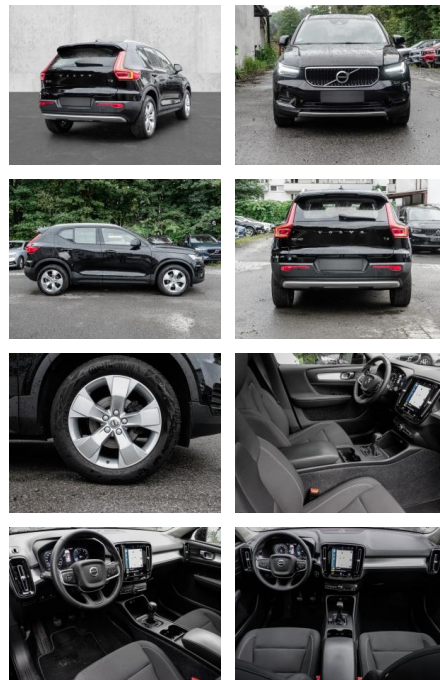

MA05-4310-24 Angebotsnr.:

Erstzulassung:	Kilometer:	Farbe:	Leistung:	Kraftstoffart:
01.10.2021	35.034	Schwarz	120 kW / 163 PS	Benzin

PREIS
29.560 €

FINANZIERUNGSBEISPIEL

Laufzeit: 72 Monate Anzahlung: 30 %
Basis-Finanzierung:* Mtl. Rate:
Zielraten-Finanzierung:** **205 €**