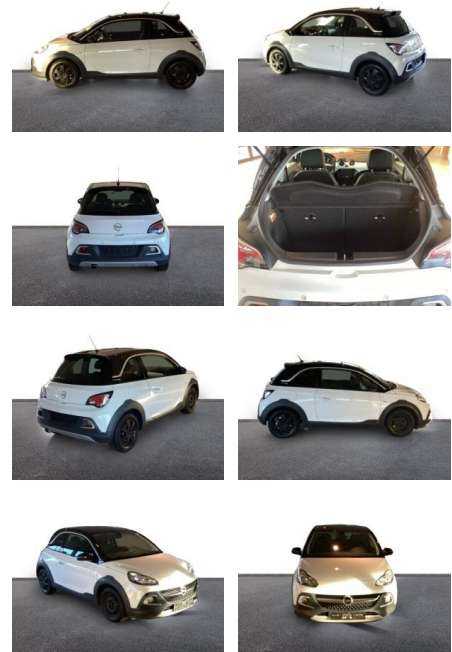

Opel Adam Rocks Navi Apple CarPlay Android

AH32-G611737Angebotsnr.:

Erstzulassung:	Kilometer:	Farbe:	Leistung:	Kraftstoffart:
01.08.2016	104.694	Weiß	64 kW / 87 PS	Benzin

PREIS
8.560 €

FINANZIERUNGSBEISPIEL