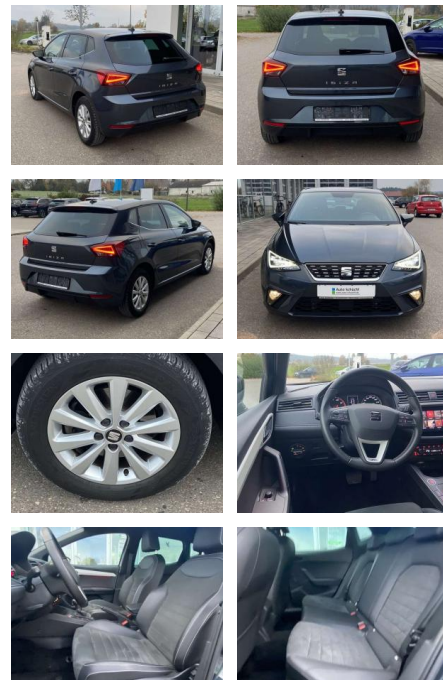

## Seat Ibiza 1.0 TSI DSG Xcellence

SS00-182147 **Angebotsnr.:**

Erstzulassung:	Kilometer:	Farbe:	Leistung:	Kraftstoffart:
01.08.2020	30.786		85 kW / 116 PS	Benzin

**PREIS**  
**20.080 €**

**FINANZIERUNGSBEISPIEL**  
Laufzeit: 72 Monate      Anzahlung: 30 %  
Basis-Finanzierung:\*      Mtl. Rate:  
Zielraten-Finanzierung:\*\* **139 €**