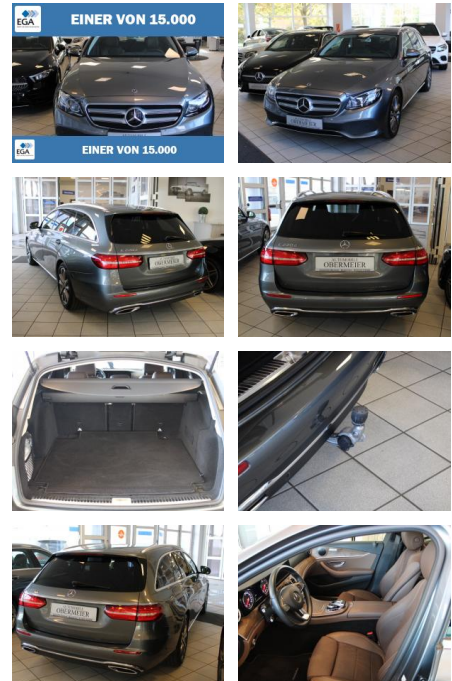

AO15-1 24 G 17 **Angebotsnr.:**

Erstzulassung:	Kilometer:	Farbe:	Leistung:	Kraftstoffart:
13.11.2018	56.350	Grau	143 kW / 194 PS	Diesel

PREIS	FINANZIERUNGSBEISPIEL	
31.440 €	Laufzeit: 72 Monate	Anzahlung: 30 %
	Basis-Finanzierung:**	Mtl. Rate: 218 €
	Zielraten-Finanzierung:**	