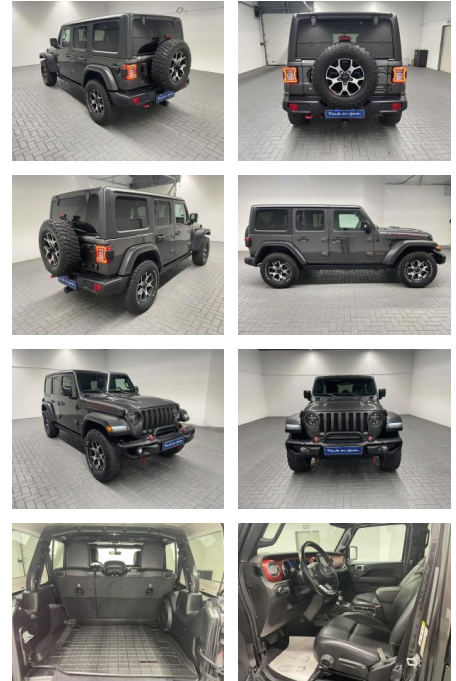

Jeep Wrangler 4x4 Rubicon LED/Hardtop/Alpine

AM35-29301 **Angebotsnr.:**

Erstzulassung:	Kilometer:	Farbe:	Leistung:	Kraftstoffart:
13.07.2020	54.500		200 kW / 272 PS	Benzin

PREIS
63.660 €

FINANZIERUNGSBEISPIEL