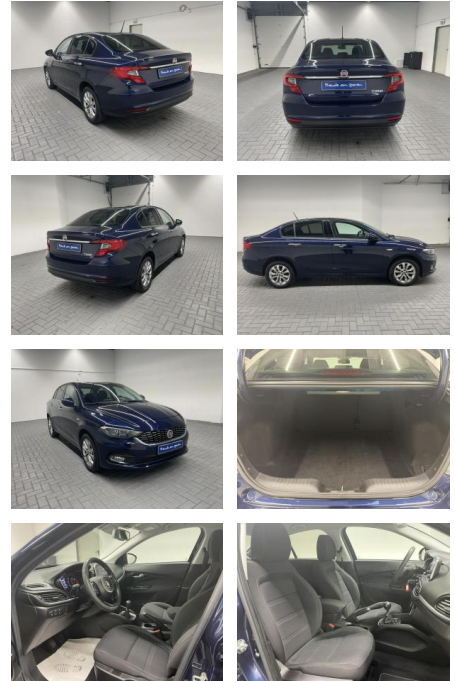

Fiat Tipo "Kam/Navi/Tempomat/16" "LM"

AM35-29305 **Angebotsnr.:**

Erstzulassung:	Kilometer:	Farbe:	Leistung:	Kraftstoffart:
25.09.2019	52.000		70 kW / 95 PS	Benzin

PREIS
16.630 €

FINANZIERUNGSBEISPIEL
 Laufzeit: 72 Monate Anzahlung: 30 %
 Basis-Finanzierung:* Mtl. Rate:
 Zielraten-Finanzierung:** **115 €**