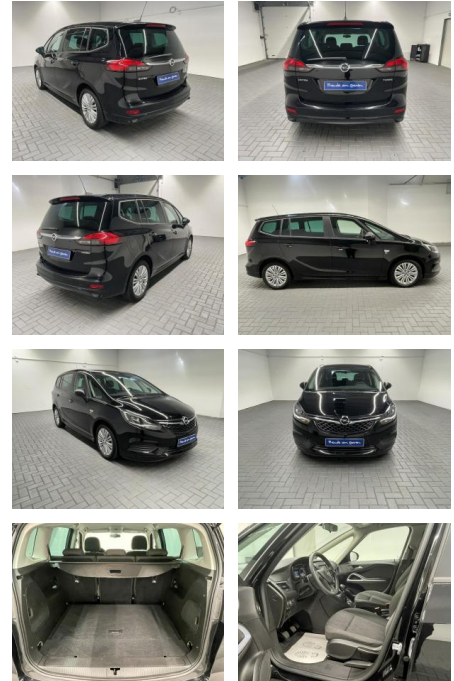

Opel Zafira "OPC-Line SHZ/PDC/Tempomat

AM35-29256 **Angebotsnr.:**

Erstzulassung:	Kilometer:	Farbe:	Leistung:	Kraftstoffart:
27.12.2017	61.500		103 kW / 140 PS	Benzin

PREIS
22.820 €

FINANZIERUNGSBEISPIEL
Laufzeit: 72 Monate Anzahlung: 30 %
Basis-Finanzierung:* Mtl. Rate:
Zielraten-Finanzierung:** **158 €**