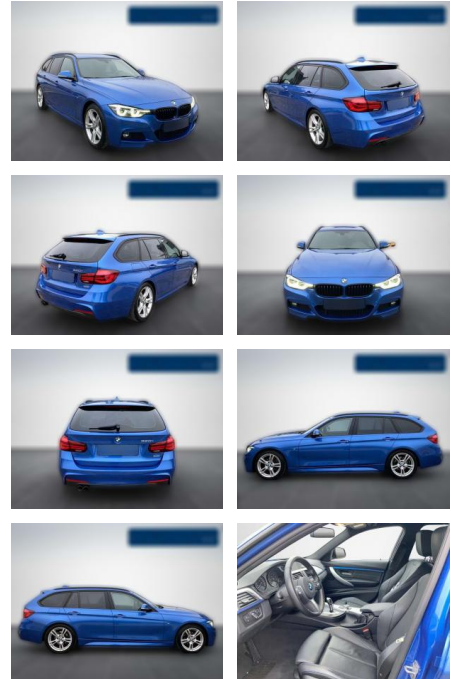

## BMW 320 i M Sport Shadow AUTOMATIK / NAVI /

BA02-SI-3797 Angebotsnr.:

Erstzulassung:	Kilometer:	Farbe:	Leistung:	Kraftstoffart:
01.09.2018	51.600	Blau	135 kW / 184 PS	Benzin

PREIS  
**28.200 €**