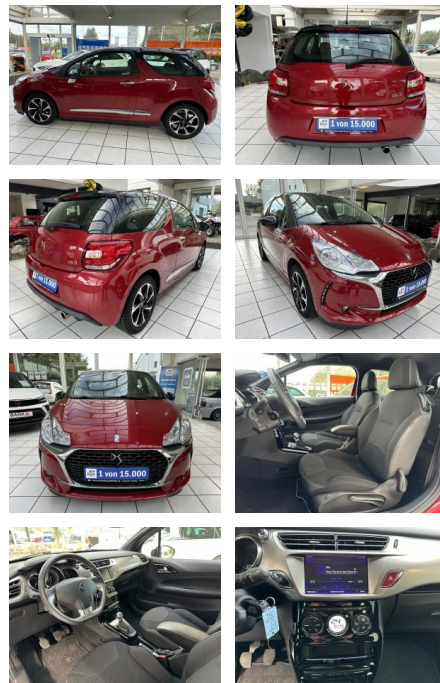

Citroën DS3 *Carplay*Klima*Scheckheft*

VN01-MS2410-~~Angebot~~..

Erstzulassung:	Kilometer:	Farbe:	Leistung:	Kraftstoffart:
01.03.2018	50.260		60 kW / 82 PS	Benzin

PREIS
11.680 €

FINANZIERUNGSBEISPIEL

Laufzeit: 72 Monate Anzahlung: 30 %
Basis-Finanzierung:* Mtl. Rate:
Zielraten-Finanzierung:** Mtl. Rate: **81 €**