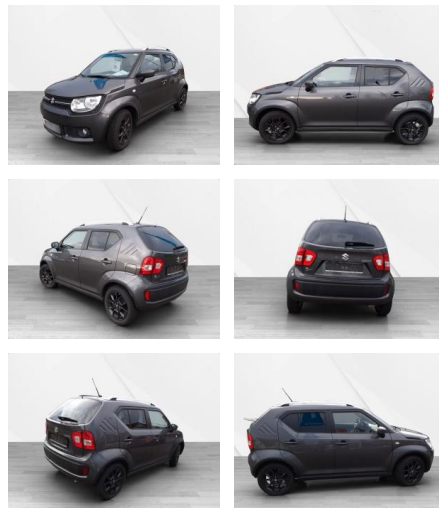

Suzuki Ignis 1.2 DUALJET Comfort 5-türig *RFK*

AS36-201748 Angebotsnr.:

Erstzulassung:	Kilometer:	Farbe:	Leistung:	Kraftstoffart:	Verbr. komb.	CO2-Emission	CO2-Klasse (WLTP)
26.09.2018	41.500	Diverse	66 kW / 90 PS	Benzin	4,7 l/100km	120 g/km	C