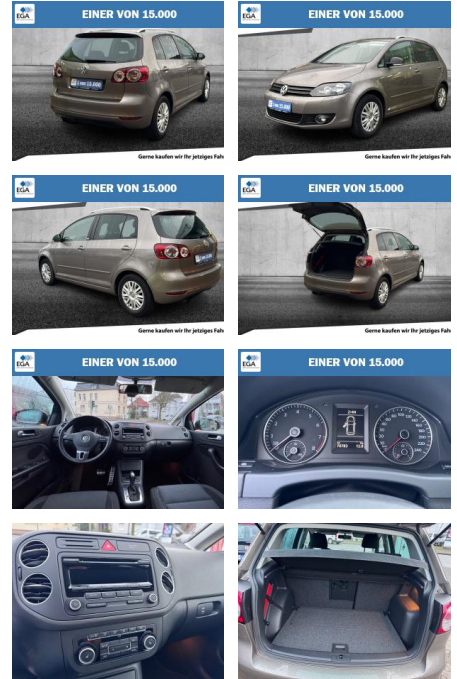

AH01-CW515920 Angebotsnr.:

Gerne kaufen wir Ihr jetziges Fah

Erstzulassung:	Kilometer:	Farbe:	Leistung:	Kraftstoffart:
10.08.2011	70.200	Braun	90 kW / 122 PS	Benzin

PREIS	FINANZIERUNGSBEISPIEL	
12.000 €	Laufzeit: 72 Monate	Anzahlung: 30 %
	Basis-Finanzierung:**	Mtl. Rate:
	Zielraten-Finanzierung:**	Mtl. Rate: 83 €