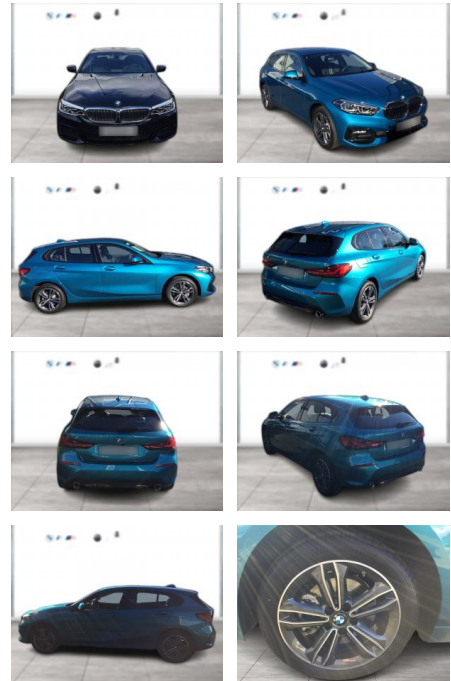

## BMW 118d SPORT LINE AUT LC PROF LED AHK

WG03-263459 Angebotsnr.:

Erstzulassung:	Kilometer:	Farbe:	Leistung:	Kraftstoffart:
01.10.2023	16.200	Blau	110 kW / 150 PS	Diesel

**PREIS**  
**36.010 €**