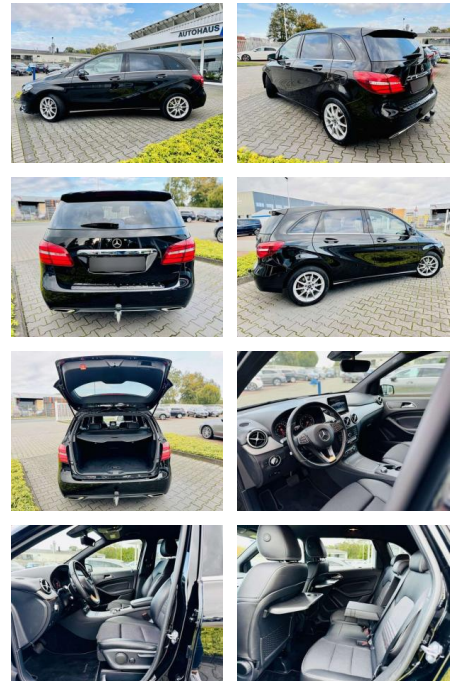

Mercedes-Benz B 220 d URBAN, Autom., LED, AHK, P...

AB97-A 5267 **Angebotsnr.:**

Erstzulassung:	Kilometer:	Farbe:	Leistung:	Kraftstoffart:
01.11.2018	115.755	Schwarz	130 kW / 177 PS	Benzin

PREIS
23.640 €