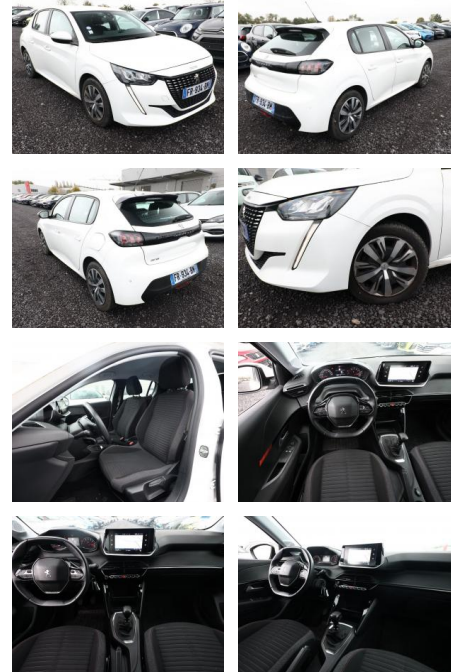

## Peugeot 208 1.2 PureTech 100 Active LED Nav PDC

AT27-GW-ABO Angebot

Erstzulassung:	Kilometer:	Farbe:	Leistung:	Kraftstoffart:
30.06.2020	48.900	Weiß	74 kW / 101 PS	Benzin

**PREIS**  
**14.990 €**