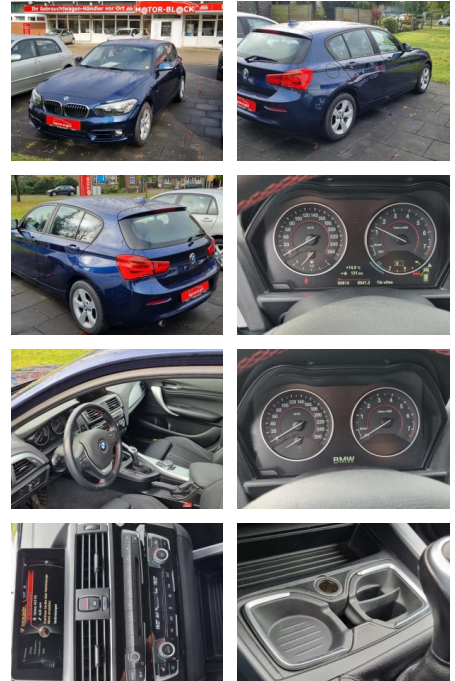

## BMW 120i Sport Line

MB00-ET2410-~~Angebotsnr.:~~

Erstzulassung:	Kilometer:	Farbe:	Leistung:	Kraftstoffart:
30.04.2015	90.000	Blau	130 kW / 177 PS	Benzin

**PREIS**  
**14.800 €**

**FINANZIERUNGSBEISPIEL**  
Laufzeit: 72 Monate      Anzahlung: 30 %  
Basis-Finanzierung:\*      Mtl. Rate:  
Zielraten-Finanzierung:\*\* **103 €**

### Exterieur

- Anhängerkupplung abnehmbar
- Tagfahrlicht
- Leichtmetallfelgen
- Nebelscheinwerfer
- Tagfahrlicht LED
- LM-Felgen 7x16 (Sternspeiche 376)
- Geschwindigkeits-Regelanlage mit

**STÄNDIG ÜBER 15.000 FAHRZEUGE IM BESTAND!**