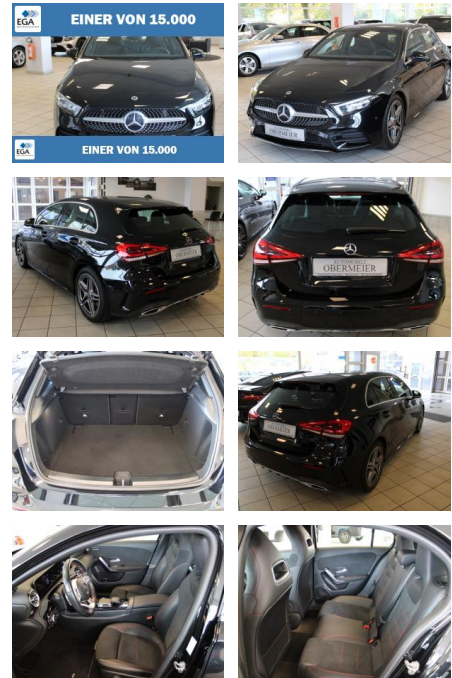

## Mercedes-Benz A 200 AMG 7G-DCT SHZ RFK LED Navi ...

AO15-1 24 G 17 **Angebotsnr.:**

Erstzulassung:	Kilometer:	Farbe:	Leistung:	Kraftstoffart:
25.11.2019	24.000	Schwarz	120 kW / 163 PS	Benzin

PREIS	FINANZIERUNGSBEISPIEL
<b>31.440 €</b>	Laufzeit: 72 Monate      Anzahlung: 30 %
	Basis-Finanzierung:*      Mtl. Rate:
	Zielraten-Finanzierung:** <b>218 €</b>