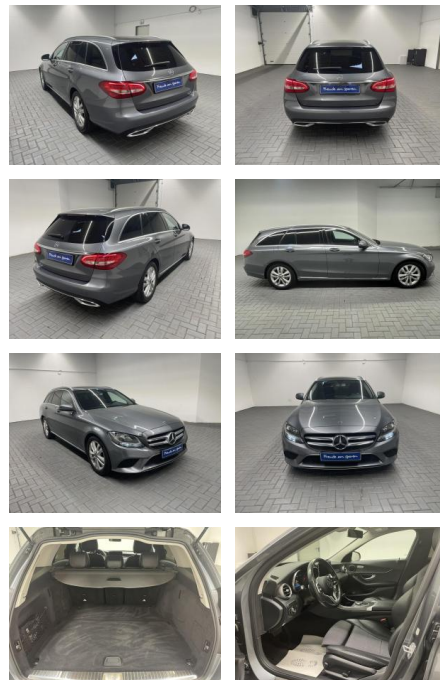

## Mercedes-Benz C 220 "T Avantgarde SHZ/Kamera/Nav...

AM35-29263 **Angebotsnr.:**

Erstzulassung:	Kilometer:	Farbe:	Leistung:	Kraftstoffart:
18.07.2019	117.000		143 kW / 194 PS	Diesel

**PREIS**  
**30.240 €**