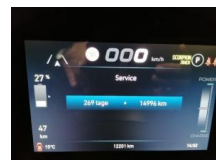

Abarth 500 e Scorpionissima Pano Dach Navi

AH32-RX153600 Angebotsnr.:

Erstzulassung:	Kilometer:	Farbe:	Leistung:	Kraftstoffart:
01.06.2023	12.301	Blau	114 kW / 155 PS	Elektro

PREIS
28.830 €

FINANZIERUNGSBEISPIEL