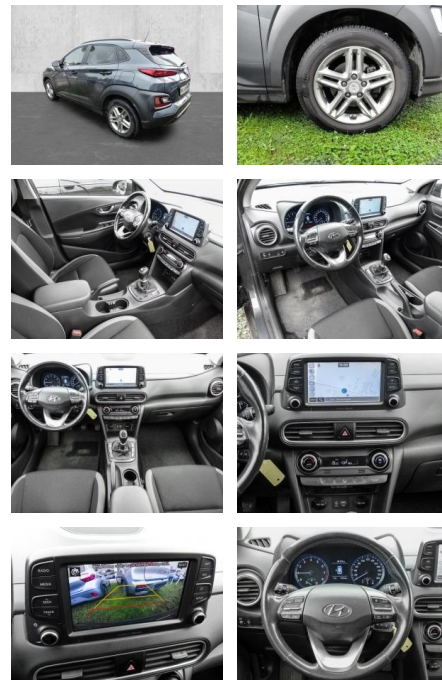

Hyundai KONA Trend 2WD 1.0 T-GDI Navi Apple

MA05-1803-24 Angebotsnr.:

Erstzulassung:	Kilometer:	Farbe:	Leistung:	Kraftstoffart:
01.06.2018	90.992	Grau	88 kW / 120 PS	Benzin

PREIS
13.550 €

FINANZIERUNGSBEISPIEL

- Pannenset
- **Entertainment: Navigationssystem**
- Radio
- Telefonvorbereitung
- AUX-In
- USB-Anschluss
- MP3
- Bluetooth
- Freisprecheinrichtung
- Apple CarPlay
- Android Auto
- DAB
- Touchscreen
-