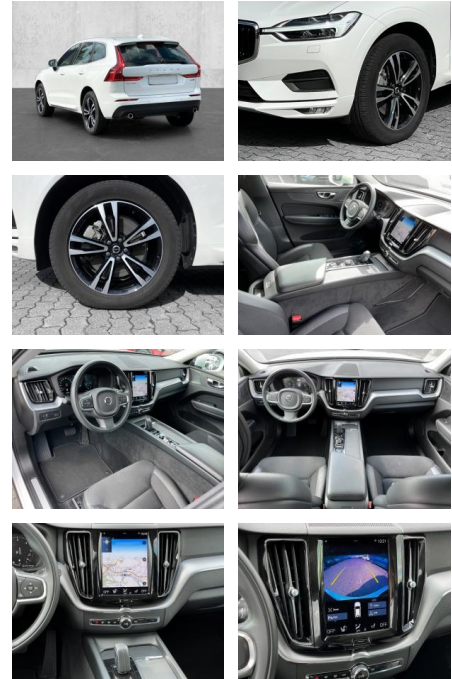

Volvo XC60 Momentum Pro AWD B4 Diesel EU6d

MA05-2674-24t **Angebotsnr.:**

| Erstzulassung: | Kilometer: | Farbe: | Leistung: | Kraftstoffart: |
|----------------|------------|--------|-----------------|----------------|
| 01.11.2020 | 26.236 | Weiß | 145 kW / 197 PS | Diesel |