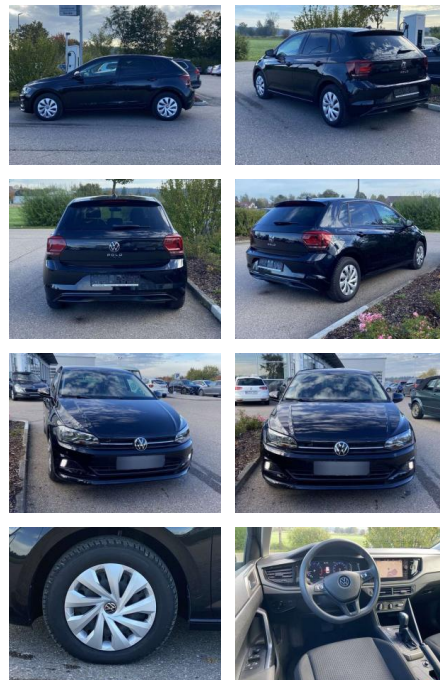

Volkswagen Polo 1.0 TSI DSG Comfortline NAVI

SS00-036162 **Angebotsnr.:**

Erstzulassung:	Kilometer:	Farbe:	Leistung:	Kraftstoffart:
01.05.2021	38.955		70 kW / 95 PS	Benzin

PREIS
19.450 €

FINANZIERUNGSBEISPIEL