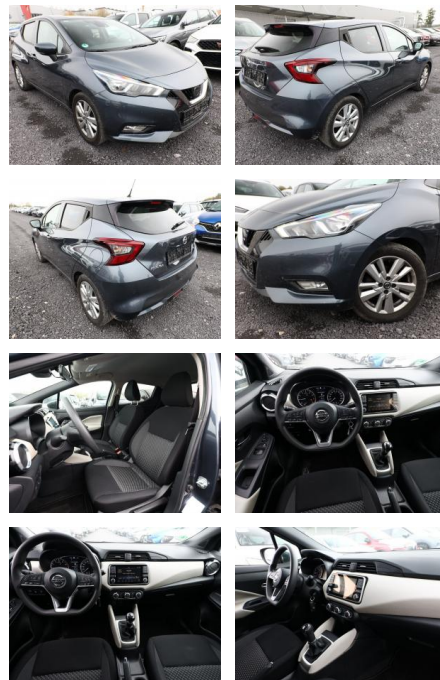

## Nissan Micra 1.0 100 N-Way Nav PDC SHZ

AT27-GW-ABO27 Angebotsnr.:

Erstzulassung:	Kilometer:	Farbe:	Leistung:	Kraftstoffart:
13.06.2019	64.850	grau	74 kW / 101 PS	Benzin

PREIS  
**12.430 €**