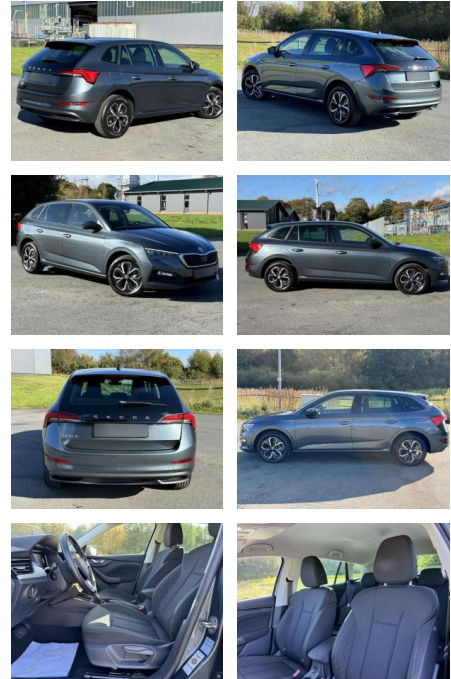

Skoda Scala 1.5 Drive 125 DSG LED NAVI ACTIVE

KB06-06210 **Angebotsnr.:**

Erstzulassung:	Kilometer:	Farbe:	Leistung:	Kraftstoffart:
01.04.2020	117.987	Grau	110 kW / 150 PS	Benzin

PREIS
18.990 €

FINANZIERUNGSBEISPIEL