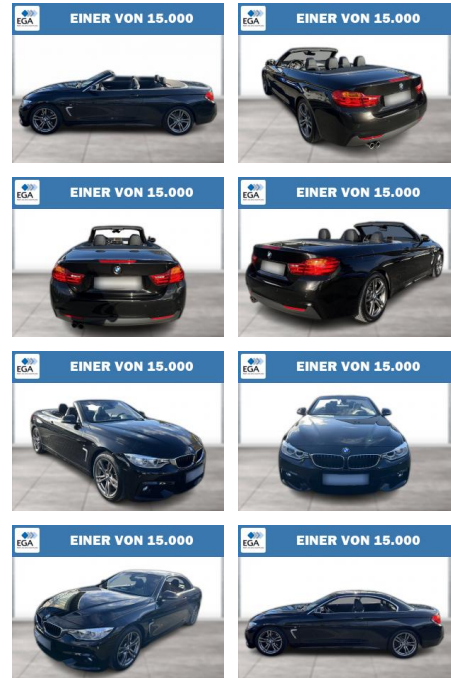

WG08-258786 Angebotsnr.:

Erstzulassung:	Kilometer:	Farbe:	Leistung:	Kraftstoffart:
01.07.2016	84.136	Schwarz	185 kW / 252 PS	Benzin

PREIS
30.600 €

FINANZIERUNGSBEISPIEL
Laufzeit: 72 Monate Anzahlung: 30 %
Basis-Finanzierung:* Mtl. Rate:
Zielraten-Finanzierung:** **212 €**