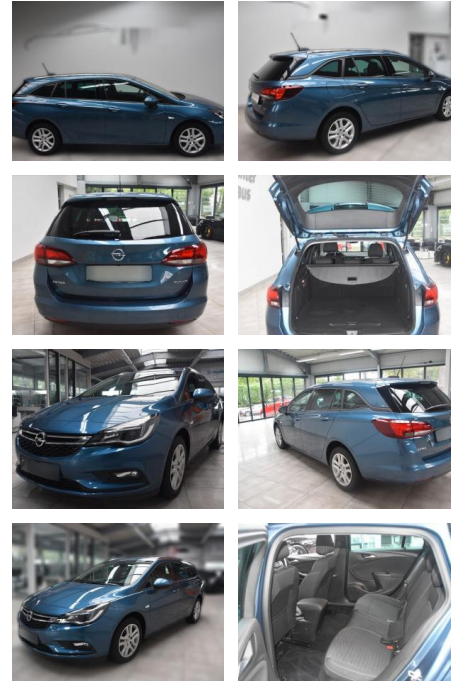

Opel Astra K Sports Tourer Active Tempo

AH78-3904 **Angebotsnr.:**

Erstzulassung:	Kilometer:	Farbe:	Leistung:	Kraftstoffart:
26.08.2017	52.594	Diverse	110 kW / 150 PS	Benzin

PREIS
14.370 €

FINANZIERUNGSBEISPIEL
 Laufzeit: 72 Monate Anzahlung: 30 %
 Basis-Finanzierung:* Mtl. Rate:
 Zielraten-Finanzierung:** **100 €**