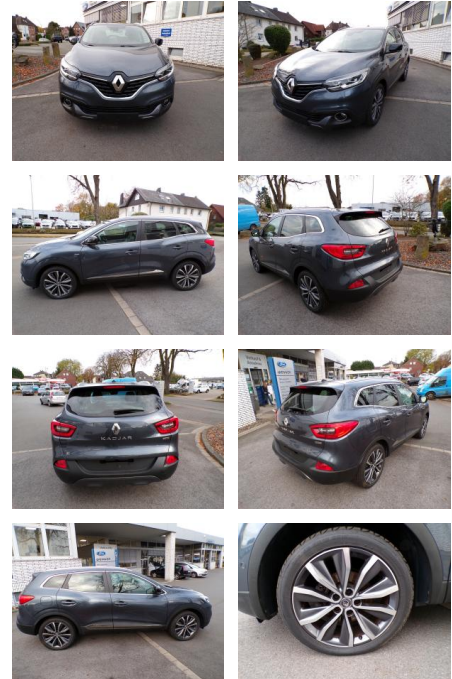

AW16-0571608Angebotsnr.:

Erstzulassung:	Kilometer:	Farbe:	Leistung:	Kraftstoffart:
30.07.2018	47.400	Grau	120 kW / 163 PS	Benzin

PREIS
18.030 €

FINANZIERUNGSBEISPIEL
Laufzeit: 72 Monate Anzahlung: 30 %
Basis-Finanzierung:* Mtl. Rate:
Zielraten-Finanzierung:** **125 €**