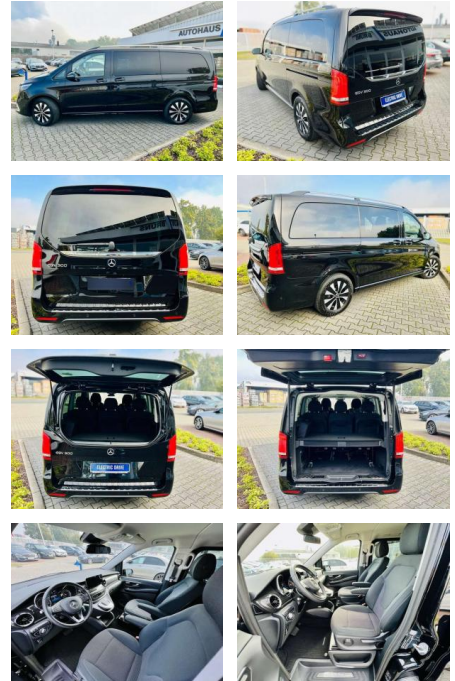

Mercedes-Benz EQV 300 300 L DESIGN PAKET - INKL....

AB97-E 7567 **Angebotsnr.:**

Erstzulassung:	Kilometer:	Farbe:	Leistung:	Kraftstoffart:
01.10.2021	12.375	Schwarz	150 kW / 204 PS	Benzin

PREIS
60.040 €

FINANZIERUNGSBEISPIEL
Laufzeit: 72 Monate Anzahlung: 30 %
Basis-Finanzierung:* Mtl. Rate:
Zielraten-Finanzierung:** **417 €**