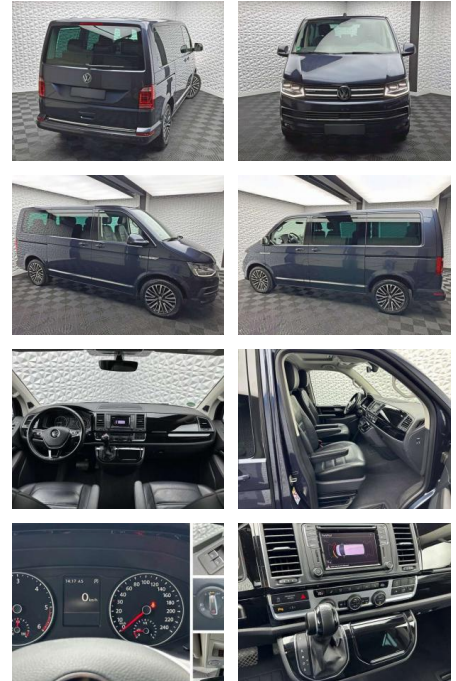

Volkswagen T6 Multivan T6 MULTIVAN HIGHLINE

UW00-19778244 Angebotsnr.:

Erstzulassung:	Kilometer:	Farbe:	Leistung:	Kraftstoffart:	Verbr. komb.	CO2-Emission	CO2-Klasse (WLTP)
01.12.2017	87.596	Blau	150 kW / 204 PS	Benzin	6,8 l/100km	178 g/km	G