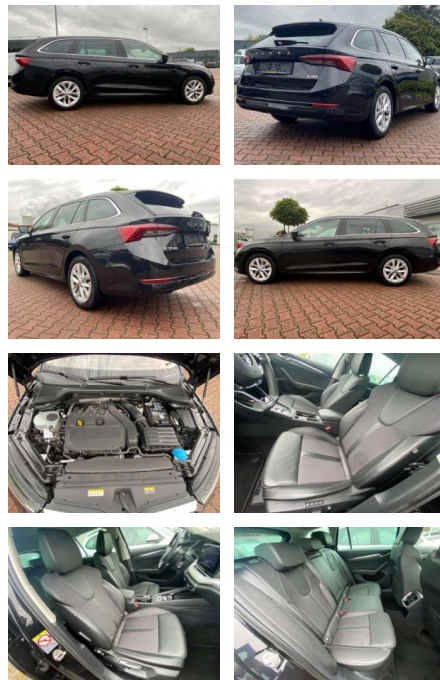

Skoda Octavia Style 1.5 TSI ACT e-TEC Navi

AR35-LY16587Angebotsnr.:

Erstzulassung:	Kilometer:	Farbe:	Leistung:	Kraftstoffart:
01.08.2021	57.000	Schwarz	110 kW / 150 PS	Benzin

PREIS
28.290 €

FINANZIERUNGSBEISPIEL