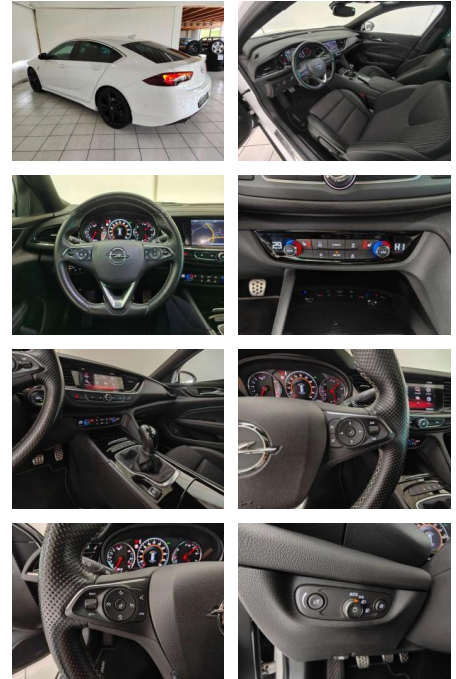

Opel Insignia Grand Sport OPC Line *LED *PDC

HA14-13555 Angebotsnr.:

Erstzulassung:	Kilometer:	Farbe:	Leistung:	Kraftstoffart:	Verbr. komb.	CO2-Emission	CO2-Klasse (WLTP)
01.03.2018	115.920	Weiß	103 kW / 140 PS	Benzin	5,9 l/100km	133 g/km	D

Ausstattung

Sicherheit

- Anti-Blockiersystem ABS
- Alarmanlage ABS Blendfreies Fernlicht Elektr. Wegfahrsperre ESP Fernlichtassistent Geschwindigkeitsbegrenzer Isofix Lichtsensor Müdigkeitswarner Nebelscheinwerfer Notbremsassistent Notrufsystem Regensensor Reifendruckkontrolle Spurhalteassistent Start/Stopp-Automatik Totwinkel-Assistent Traktionskontrolle Verkehrszeichenerkennung Airbags: Front- • Seiten- und weitere Airbags Tagfahrlicht (Art): LED-Tagfahrlicht Hauptscheinwerfer: LED-Scheinwerfer Kurvenlicht (Art): Adaptives Kurvenlicht Pannenhilfe: Pannenkamera Hinten Vorne Innenausstattung: Teilleder Farbe der Innenausstattung: Schwarz