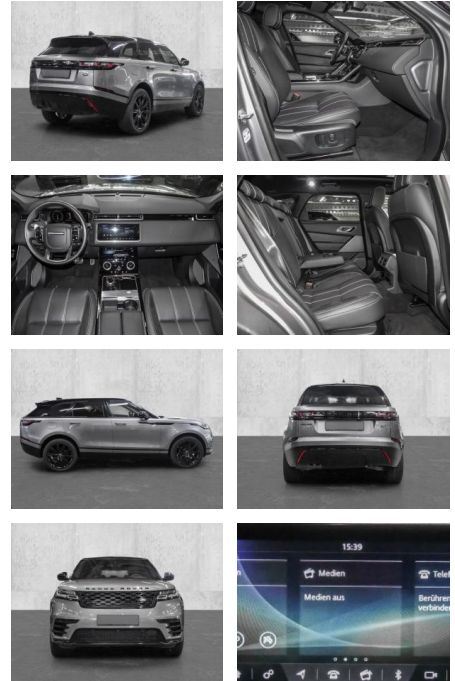

Land Rover Range Rover Velar R-Dynamic SE 2.0 d

MA05-4194-23 Angebotsnr.:

Erstzulassung:	Kilometer:	Farbe:	Leistung:	Kraftstoffart:
01.05.2020	47.418	Grau	177 kW / 241 PS	Diesel

PREIS
46.920 €

FINANZIERUNGSBEISPIEL

- Radio
 - Telefonvorbereitung
 - AUX-In
 - USB-Anschluss
 - MP3
 - Bluetooth
 - Freisprecheinrichtung
 - DAB
 - Meridian
 - Touchscreen
 - Musikstreaming
 -
- Multimedia**
- Radio
 - el. Sitzverstellung
 - Navigation mit Bildschirm
 - MP3 Anschluss
 - Bluetooth