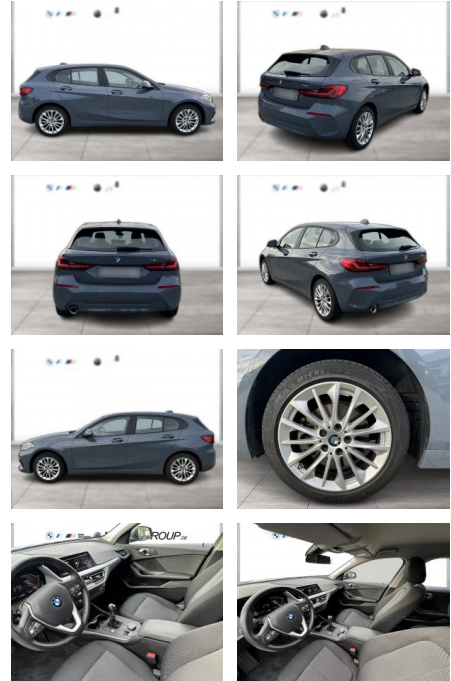

BMW 116i ADVANTAGE LC PROF LED GRA PDC SHZG

WG04-262891 Angebotsnr.:

| Erstzulassung: | Kilometer: | Farbe: | Leistung: | Kraftstoffart: |
|----------------|------------|--------|----------------|----------------|
| 01.09.2023 | 12.400 | Grau | 80 kW / 109 PS | Benzin |