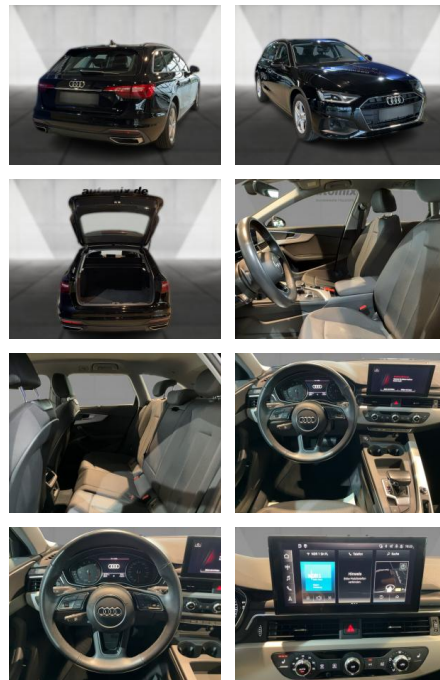

Ihr Ansprechpartner

Herr Conrad Brands
E-Mail: c.brands@bessler-terhardt.de
Telefon: 02542 932041

Bessler & Terhardt GmbH
Bahnhofstraße 150 - 48712 Gescher - Tel.: 02542 / 93200

Audi A4 ,AHK,AUTOM.,Navi,LED,SHZ,Tempomat,

WA00-30632 **Angebotsnr.:**