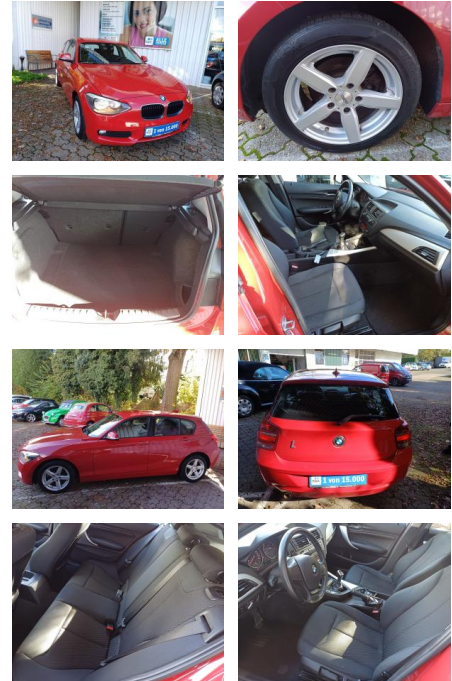

**BMW 114i KLIMA SITZHEIZUNG SICHTPAKET NSW ALU CD...**

FL00-H6264H2Angebotsnr.:

Erstzulassung:	Kilometer:	Farbe:	Leistung:	Kraftstoffart:
08.11.2012	115.444	Rot	75 kW / 102 PS	Benzin

<b>PREIS</b> <b>11.870 €</b>	<b>FINANZIERUNGSBEISPIEL</b> Laufzeit: 72 Monate      Anzahlung: 30 %		* Basisfinanzierung: Anzahlung: 3.561 Euro, Laufzeit: 72 Monate, Nettodarlehen: 8.309 Euro, Gesamtbetrag: 13.612 Euro, Zinssätze: 6.78% Sollz. (gebunden), 6.99% eff. ** Zielratenfinanzierung: Anzahlung: 3.561 Euro, Laufzeit: 72 Monate, Nettodarlehen: 8.309 Euro, Zielrate: 5.935 Euro, Gesamtbetrag: 14.359 Euro, Zinssätze: 6.78% Sollz. (gebunden), 6.99% eff.,  Vermittlung für: Ein Angebot der Santander Consumer Bank Santander-Platz 1, 41061 Mönchengladbach. Repräsentatives Beispiel gem. § 17 Abs. 4 PAngV. Diese Finanzierungsangebote sind Beispiele. Gerne ermitteln wir für Sie Ihr individuelles Angebot.
	Basis-Finanzierung:*      Mtl. Rate: Zielraten-Finanzierung:**      Mtl. <b>82€</b>		

**Ausstattung**

**Besonderheiten**

- **Fahrerassistenz-System:**  
Fahrerlebnisschalter
- **Audiosystem BMW Business CD (Radio/CD-Player)**
- **Fensterheber elektrisch vorn + hinten**
- **Klimaanlage**
- **Sitzheizung vorn**
- **ALU**

- **Dynamische Tractions Control (DTC)**
- Seitenairbag vorn
- Reifenpannen-Anzeige
- Airbag Fahrer-/Beifahrerseite
- **Sicht-Paket**

**Multimedia**

- CD Radio
- MP3 Anschluss
- **AUX-IN-Anschluss (AUX-IN)**

- Außenspiegel elektr. verstell- und heizbar
- Scheibenwaschdüsen heizbar

**Interieur**

- Klimaanlage
- Durchladesystem
- el. Fensterheber
- Sitzheizung
- Rücksitz geteilt/klappbar
- Bordcomputer
- **Lenkrad (Leder)**
- Kopfstützen hinten klappbar
- Sitzbezug / Polsterung: Stoff Move
- Innenausstattung: Interieurleisten Satin-Silber
- Isofix-Aufnahmen für Kindersitz