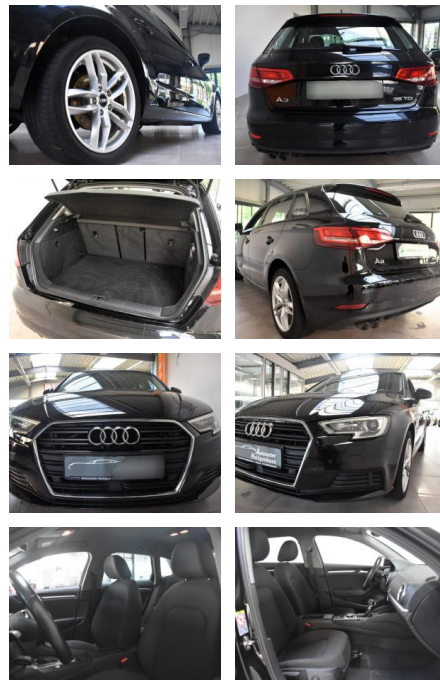

Audi A3 Sportback Kamera Navi Tempo Xenon

AH78-3897

Angebotsnr.:

Erstzulassung:	Kilometer:	Farbe:	Leistung:	Kraftstoffart:
26.05.2020	71.546	Diverse	110 kW / 150 PS	Diesel

PREIS
22.270 €

FINANZIERUNGSBEISPIEL