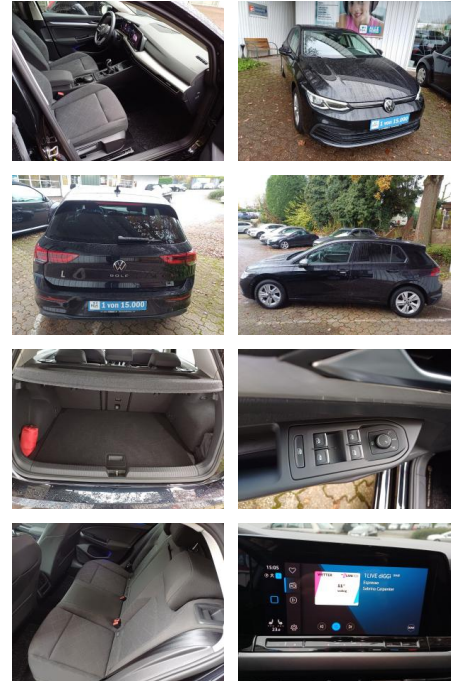

## Volkswagen Golf VIII 1.5 TSI Life NAVI\*ALU\*SHZ\*P...

FL00-R6645R2Angebotsnr.:

Erstzulassung:	Kilometer:	Farbe:	Leistung:	Kraftstoffart:	Verbr. komb.	CO2-Emission	CO2-Klasse (WLTP)
26.05.2020	41.350	Schwarz	96 kW / 131 PS	Benzin	5,3 l/100km	121 g/km	D