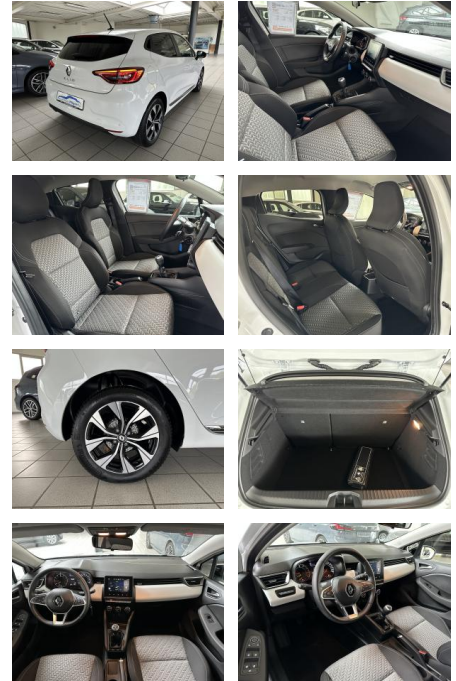

## Renault Clio 1,0 SCE "Evolution LED Allwetterrei...

AH00-7090X31Angebotsnr.:

Erstzulassung:	Kilometer:	Farbe:	Leistung:	Kraftstoffart:
14.08.2023	26.649	Weiß	49 kW / 67 PS	Benzin

**PREIS**  
**15.220 €**