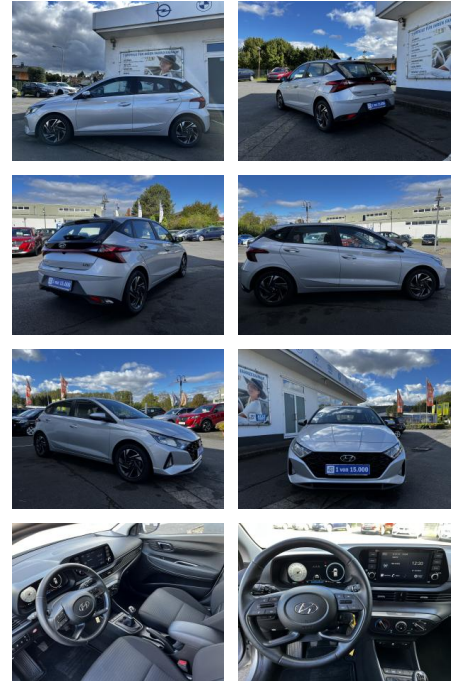

AH18-0000 - Angebotsnr.:

Erstzulassung: 12.09.2023 **Kilometer:** 14.000 **Farbe:** silber **Leistung:** 74 kW / 101 PS **Kraftstoffart:** Benzin

PREIS 18.650 €	FINANZIERUNGSBEISPIEL	
	Laufzeit: 72 Monate	Anzahlung: 30 %
	Basis-Finanzierung:**	Mtl. Rate:
	Zielraten-Finanzierung:**	130 €