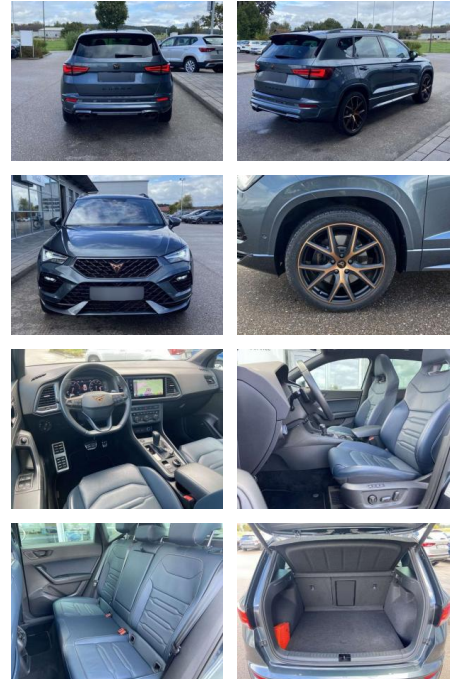

Cupra Ateca 2.0 TSI DSG 4-DRIVE 19"-KUPFER

SS00-553200 **Angebotsnr.:**

Erstzulassung:	Kilometer:	Farbe:	Leistung:	Kraftstoffart:
01.04.2021	24.549	Grau	221 kW / 300 PS	Benzin

PREIS
36.120 €

FINANZIERUNGSBEISPIEL

Ausstattung

Sicherheit

- Anti-Blockiersystem ABS

Multimedia

- Radio

Interieur

- Sitzheizung vorne Mittelarmlehne vorne Innenspiegel automatisch abblendbar Climatronic Kindersitzverankerung für Kindersitzsystem ISOFIX Rücksitzbanklehne geteilt umlegbar mit Mittelarmlehne Sportsitze vorn Fahrersitz Lendenwirbelstütze elektrisch 2 Leseleuchten vorn und 2 hinten Multifunktions-Lederlenkrad
- beheizbar mit Schaltwippen Ambientebeleuchtung mehrfarbig Fahrersitz el. einstellbar mit Memory

Exterieur

- Anhängervorrichtung schwenkbar Panoramastiebedach elektrisch beheizbare Frontscheibe Parklenkassistent mit Einparkhilfe vorne und hinten Area View 360° inkl. Rückfahrkamera abgedunkelte Scheiben hinten Dachreling Sensorgesteuerte elektrische Heckklappe (virtuelles Pedal) Licht- und Sicht: LED-Scheinwerfer Tagfahrlicht Fernlichtassistent Licht- und Regensensor Nebelscheinwerfer Technik: Allradantrieb 4-DRIVE Seitenairbags vorne Front-Assist mit City-Notbremsassistent Sprachsteuerung Scheckheftgepflegt ESP mit ASR 4 x elektrische Fensterheber el. Differenzialsperre (XDS) Verkehrszeichenerkennung Dynamiklenkung Reifendruckkontrolle

- 2x hinten Farbe: Rodium Grau Metallic -Fr. 08:00-18:00 Uhr
- Samstags bis 16:00 Uhr geöffnet. Gerne beraten wir Sie über günstige Finanzierungsmodelle und nehmen Ihr derzeitiges Fahrzeug in Zahlung. www.auto-schuechl.de/finanzierung Irrtümer
- Änderungen oder Zwischenverkauf vorbehalten. www.auto-schuechl.de