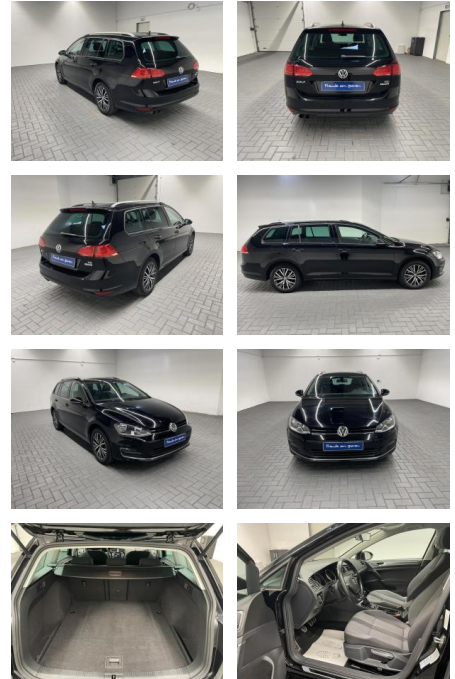

## Volkswagen Golf Variant "VII Navi/SHZ/PDC/Tempom...

AM35-29143 **Angebotsnr.:**

Erstzulassung:	Kilometer:	Farbe:	Leistung:	Kraftstoffart:
25.09.2016	101.550		92 kW / 125 PS	Benzin

**PREIS**  
**17.870 €**