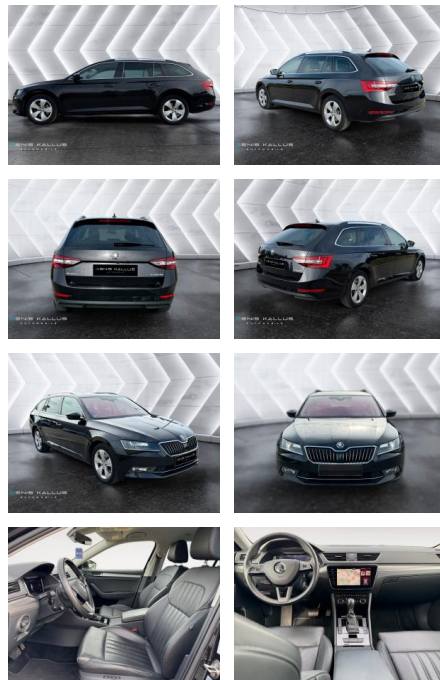

Skoda Superb Combi 2.0 TDI Premium Edition

DK05-385385320 Angebotsnr.:

Erstzulassung:	Kilometer:	Farbe:	Leistung:	Kraftstoffart:
27.05.2019	97.231	Diverse	140 kW / 190 PS	Diesel

PREIS
26.750 €

FINANZIERUNGSBEISPIEL