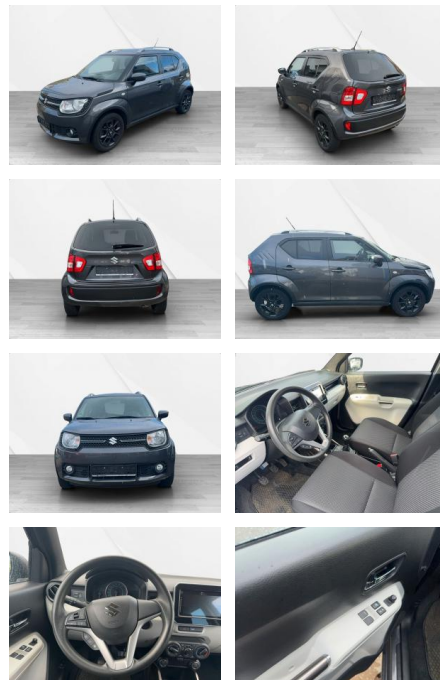

## Suzuki Ignis 1.2 DUALJET Comfort 5-türig \*RFK\*

AS36-112363 **Angebotsnr.:**

Erstzulassung:	Kilometer:	Farbe:	Leistung:	Kraftstoffart:
25.03.2017	58.000	Diverse	66 kW / 90 PS	Benzin

**PREIS**  
**14.270 €**