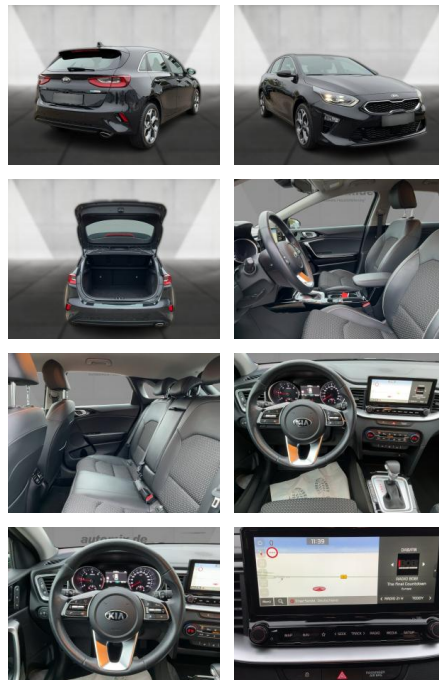

Kia ceed Autom. LED ACC Leder Navi SHZ

WA00-30621 **Angebotsnr.:**

Erstzulassung:	Kilometer:	Farbe:	Leistung:	Kraftstoffart:
01.10.2021	46.000	Schwarz	100 kW / 136 PS	Diesel

PREIS
27.640 €

FINANZIERUNGSBEISPIEL

Multimedia

- Radio
- el. Sitzverstellung
- Navigation mit Bildschirm
- MP3 Anschluss
- Bluetooth

Komfort

- Zentralverriegelung

- Bordcomputer

Interieur

- Multifunktionslenkrad
- el. Fensterheber
- Sitzheizung

Exterieur

- Leichtmetallfelgen
- metallic
- Nebelscheinwerfer

Umwelt

- Partikelfilter

Weiteres

- Diesel
- Lichtsensor
- elektrische Aussenspiegel
- Nichtraucher

STÄNDIG ÜBER 15.000 FAHRZEUGE IM BESTAND!