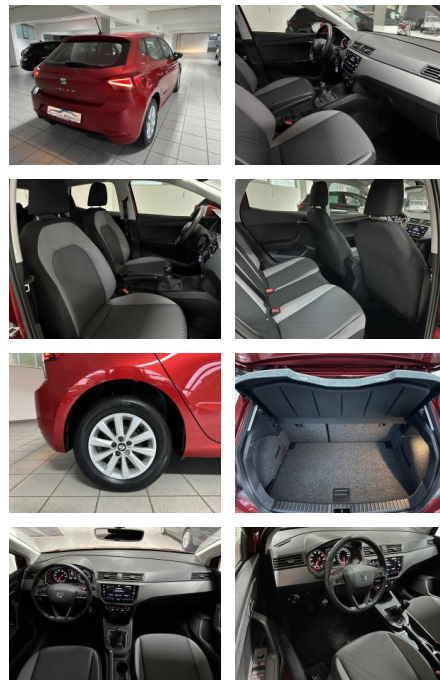

Seat Ibiza 1.0 Style

AH00-5477X29Angebotsnr.:

Erstzulassung:	Kilometer:	Farbe:	Leistung:	Kraftstoffart:
10.09.2018	50.535	Rot	70 kW / 95 PS	Benzin

PREIS
13.140 €

FINANZIERUNGSBEISPIEL

Laufzeit: 72 Monate Anzahlung: 30 %
Basis-Finanzierung:* Mtl. Rate:
Zielraten-Finanzierung:** Mtl. Rate: **91 €**