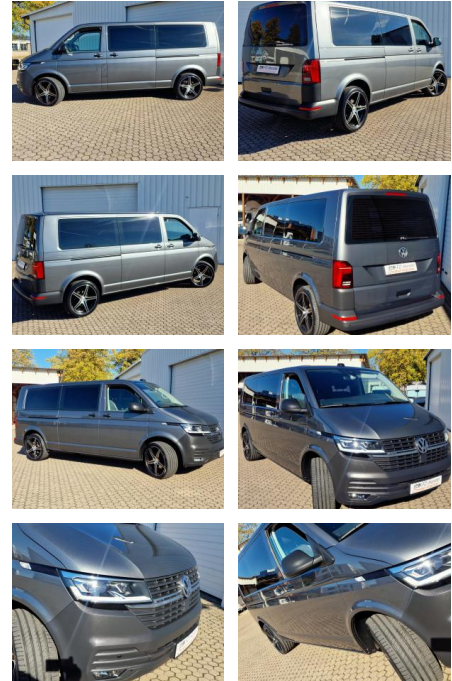

**Volkswagen T6 Kombi T6.1 ACC\*4-M\*lang\*20 Zoll\*N...**

KK00-37-29469Angebotsnr.:

Erstzulassung:	Kilometer:	Farbe:	Leistung:	Kraftstoffart:
09.08.2021	92.590	Grau	110 kW / 150 PS	Diesel

PREIS	FINANZIERUNGSBEISPIEL	
<b>43.370 €</b>	Laufzeit: 72 Monate	Anzahlung: 30 %
	Basis-Finanzierung:**	Mtl. Rate:
	Zielraten-Finanzierung:**	<b>301 €</b>

**Ausstattung**

**Besonderheiten**

- 4-Motion Allradantrieb
- Scheinwerfer LED
- Rückfahrkamera
- Verkehrszeichenerkennung
- Autom. Distanzregelung (ACC) und Umfeldbeobachtungssystem (Front Assist. bis 210 km/h)
- 20 Zoll LM-Räder NEU
- Langer Radstand
- Apple Car & Android Auto
- T 6.1 Transporter