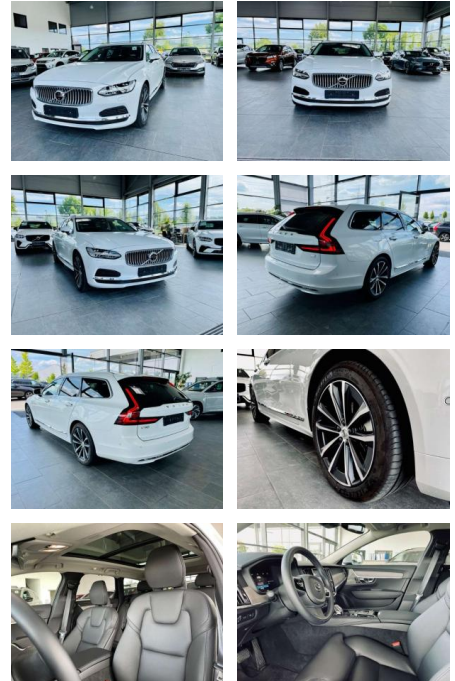

## Volvo V90 Inscription ReCharge AWD T8 Pano

AR35-78941 **Angebotsnr.:**

Erstzulassung:	Kilometer:	Farbe:	Leistung:	Kraftstoffart:
01.12.2021	33.941	Weiß	288 kW / 392 PS	Benzin

**PREIS**  
**52.210 €**