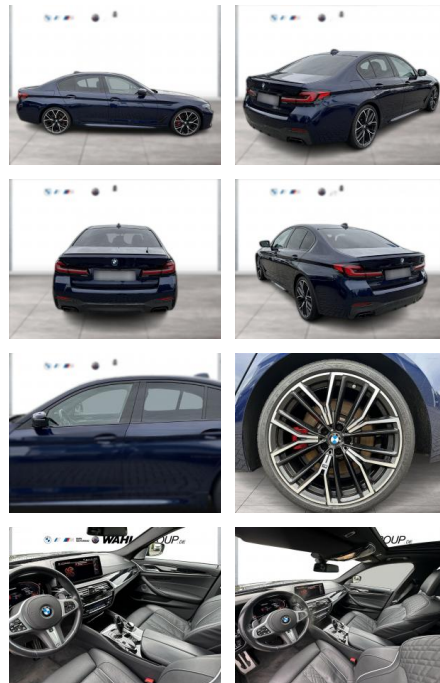

## BMW M550i xDrive LC PROF HUD LASER STANDHZG

WG04-225646 Angebotsnr.:

| Erstzulassung: | Kilometer: | Farbe: | Leistung:       | Kraftstoffart: |
|----------------|------------|--------|-----------------|----------------|
| 01.09.2021     | 66.000     | Blau   | 390 kW / 530 PS | Benzin         |