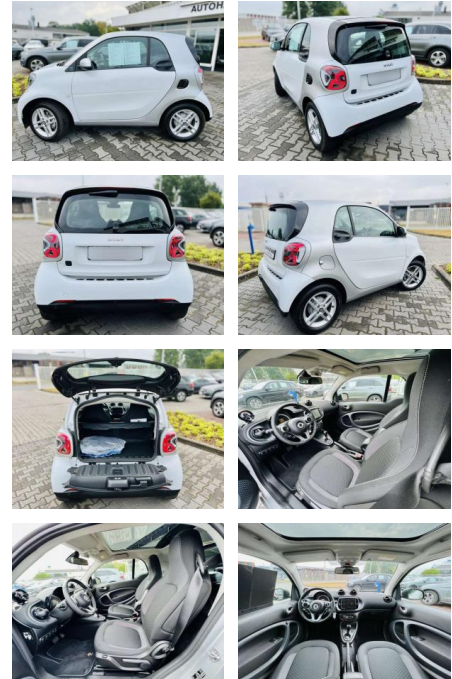

**Smart ForTwo EQ EXCLUSIV, Winter, LED,**

AB97-E 7559 **Angebotsnr.:**

Erstzulassung:	Kilometer:	Farbe:	Leistung:	Kraftstoffart:
01.05.2021	13.780	Weiß	60 kW / 82 PS	Benzin

<b>PREIS</b> <b>16.880 €</b>	<b>FINANZIERUNGSBEISPIEL</b>		* Basisfinanzierung: Anzahlung: 5.064 Euro, Laufzeit: 72 Monate, Nettodarlehen: 11.816 Euro, Gesamtbetrag: 19.358 Euro, Zinssätze: 6.78% Sollz. (gebunden), 6.99% eff. ** Zielratenfinanzierung: Anzahlung: 5.064 Euro, Laufzeit: 72 Monate, Nettodarlehen: 11.816 Euro, Zielrate: 8.440 Euro, Gesamtbetrag: 20.420 Euro, Zinssätze: 6.78% Sollz. (gebunden), 6.99% eff.,  Vermittlung für: Ein Angebot der Santander Consumer Bank Santander-Platz 1, 41061 Mönchengladbach. Repräsentatives Beispiel gem. § 17 Abs. 4 PAngV. Diese Finanzierungsangebote sind Beispiele. Gerne ermitteln wir für Sie Ihr individuelles Angebot.
	Laufzeit: 72 Monate	Anzahlung: 30 %	
	Basis-Finanzierung:*	Mtl. Rate:	
	Zielraten-Finanzierung:**	Mtl. Rate:	

- 1 cm (15") LM Räder im 4-Doppelspeichen-DesignP23 Plus-Paket K36 Kombiinstrument mit farbigem 8
- 9 cm (3
- 5") Display K32 Voll-LED-Scheinwerfer J66 Haltegurt zur Befestigung von Gegenständen auf dem BeifahrersitzJ59 Mittelkonsole mit Rollo & Mittellarmlehne vorn klappbarJ55 Ablagefach in HeckklappeJ43 Innenspiegel autom. abblendendJ37 Lenksäule höhenverstellbarl63 Handschuhfach abschließbarl60 Sicherheitsgurt ohne Höhenverstellungl59 Lenkrad im 3-Speichen-Design in Lederl58 Fahrer airbagl57 Ablagenetz an Mittelkonsolel39 Airbagsl34 12-Volt-Steckdosel15 Dreipunkt-Sicherheitsgurtel13 Sidebags l01 Klimatisierungsautomatik H15 Ladekabeltasche E22 Panoramadach E01 ELEKTRO-DRIVEC68 KlappschlüsselC18