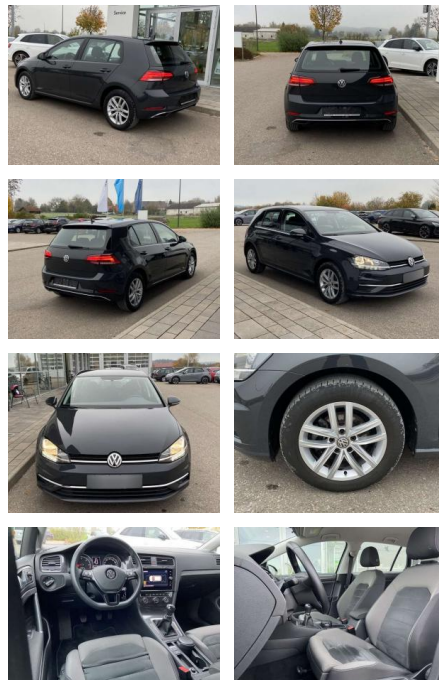

Volkswagen Golf 1.6 TDI Comfortline NAVI+SHZ+PDC

SS00-087308 Angebotsnr.:

Erstzulassung:	Kilometer:	Farbe:	Leistung:	Kraftstoffart:
01.07.2019	33.526		85 kW / 116 PS	Benzin

PREIS
19.660 €

FINANZIERUNGSBEISPIEL

Ausstattung

Sicherheit

- Anti-Blockiersystem ABS

Multimedia

- Radio

Interieur

- Sitzheizung vorne Mittelarmlehne vorne Kindersitzverankerung für Kindersitzsystem ISOFIX Rücksitzbanklehne geteilt umlegbar mit Mittelarmlehne ergoActive Sitz mit 14-Wege-Einstellung auf der Fahrerseite klimatisiertes Handschuhfach Sport-Komfortsitze vorne el. Lendenwirbelstütze Fahrersitz mit Massagefunktion Multifunktions-Lederlenkrad 2 Leseleuchten vorn und 2 hinten Make-Up Spiegel
- beleuchtet Vordersitze höhenverstellbar