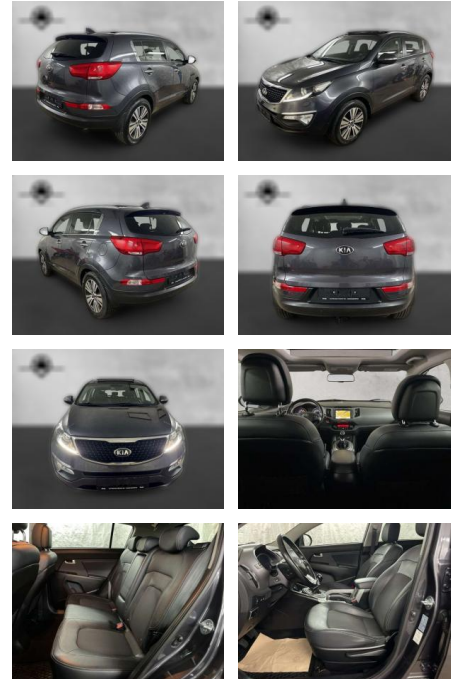

## Kia Sportage 2.0 GDI Spirit Xenon Navi Pano

AP38-8954210 Angebotsnr.:

Erstzulassung:	Kilometer:	Farbe:	Leistung:	Kraftstoffart:
01.07.2015	100.000	Grau	122 kW / 166 PS	Benzin

**PREIS**  
**15.640 €**